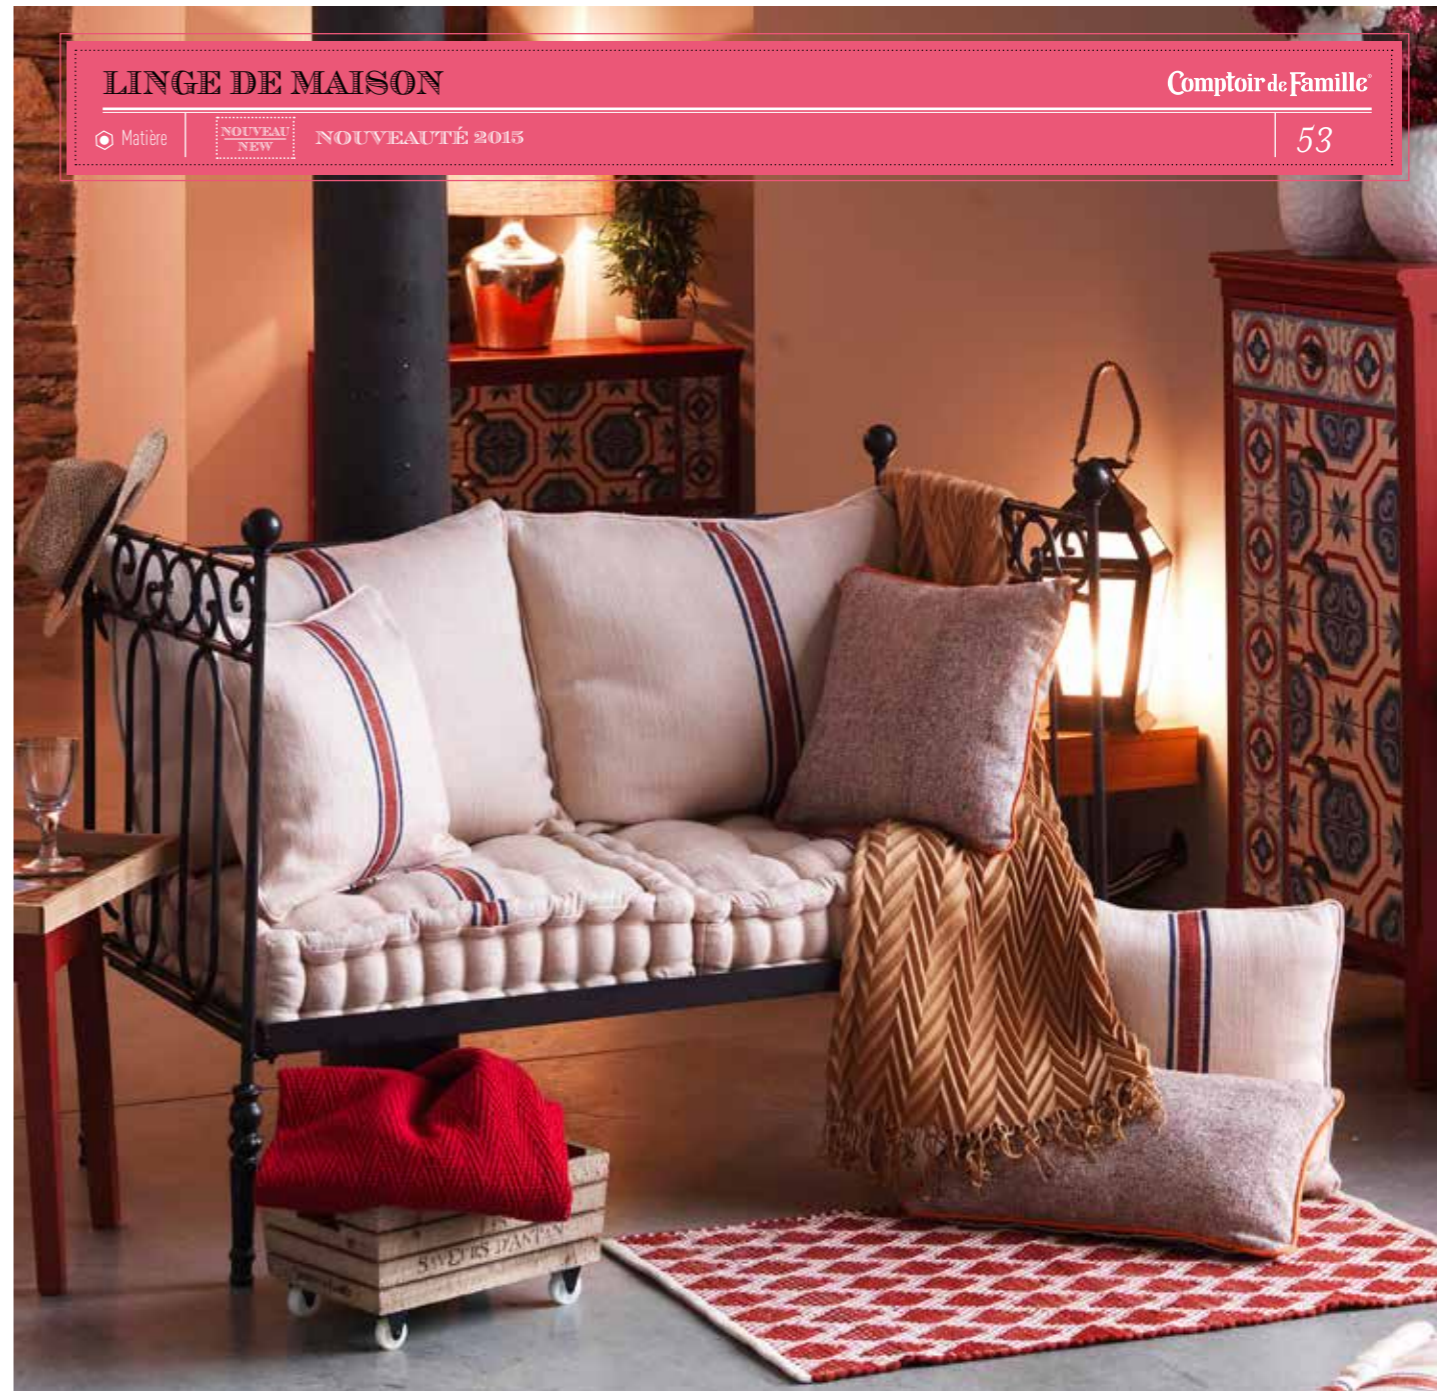

Plaids

100% viscose

NOUVEAU NEW

3453831507304

100% viscose

NOUVEAU NEW

3453831509100

100% acrylique

NOUVEAU NEW

3453831509209

100% coton

NOUVEAU NEW

3453831509001

100% coton

NOUVEAU NEW

3453831508905

100% acrylique

NOUVEAU NEW

3453831510809

100% acrylique

NOUVEAU NEW

3453831510700

Havane

40% coton / 30% soie / 30% viscose

NOUVEAU NEW

3453831510007

Epicéa

face 100% jute, dos 100% coton

Recto

NOUVEAU NEW

3453831530906

Verso 1, 2, 3

Anatolie

70% lin / 30% coton

NOUVEAU NEW

3453831508202

NOUVEAU NEW

3453831508004

NOUVEAU NEW

3453831508103

Effet «soft touch»