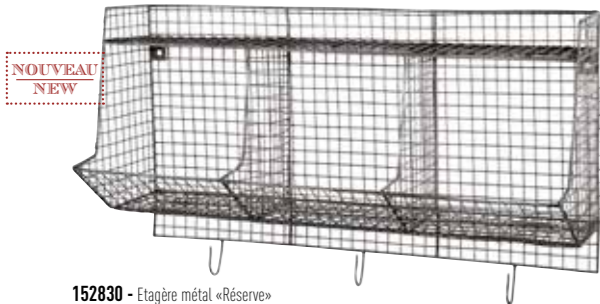

146370 - Etagère noire «Bouteille»
Black shelf unit «Bottle»
23 x 15 x H. 74 cm
3453831463709

NOUVEAU NEW

152510 - Etagère «France»
Shelf unit «France»
80 x 15 x H. 83 cm
3453831525100

Sapin

146320 - Meuble à épices
Spice cupboard
31 x 27 x H. 55 cm
3453831463204